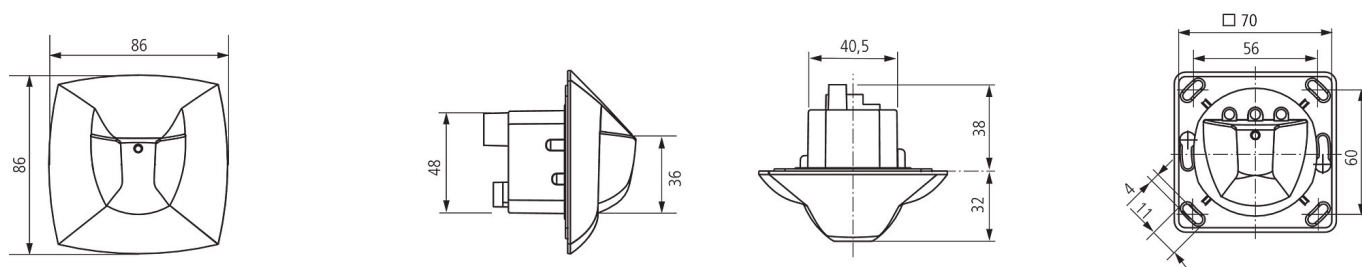

Maßbilder

Zubehör

theSenda S

Artikel-Nr.: 9070911

E-Nummer: 535899009