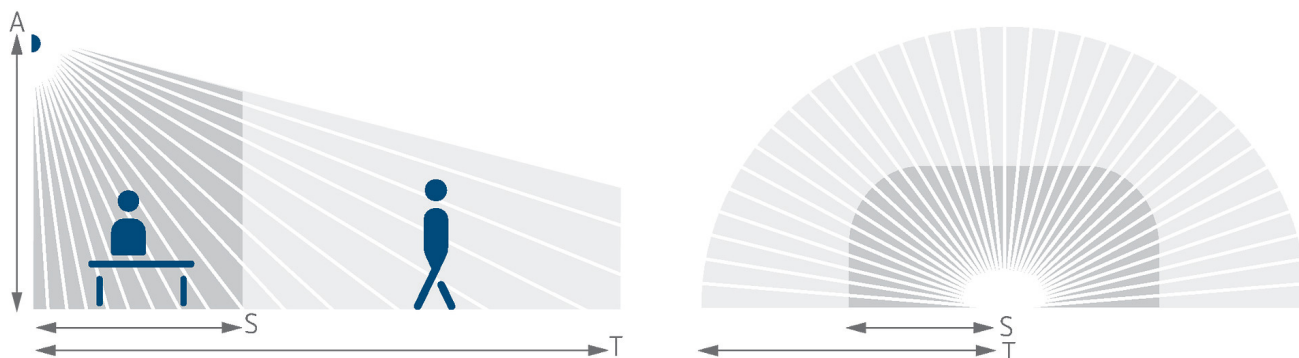

PresenceLight 180B-KNX SR

Artikel-Nr.: 2009816

E-Nummer: 535830478

Erfassungsbereich für die Planung