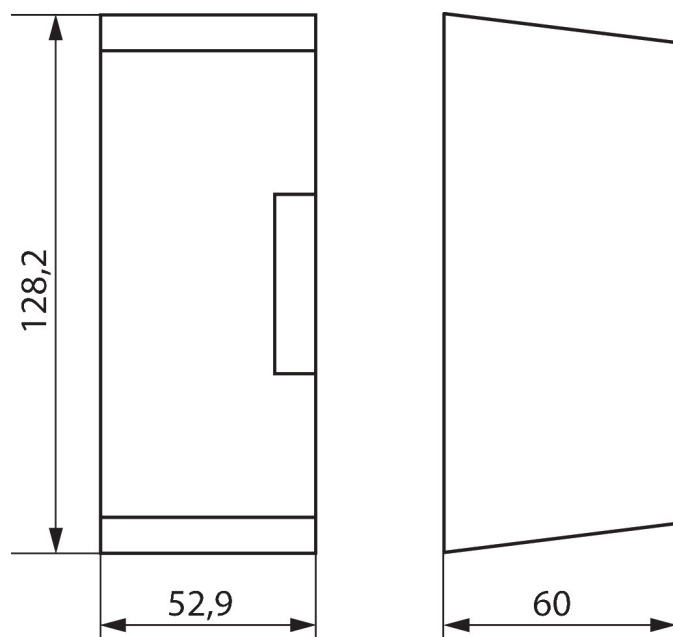

Cache-borne 35 mm

N° de réf.: 9070064

E-No.: 535808010

Accessoires
Autres

Description des fonctions

- Kit de montage mural pour montage en saillie, plombable

Plans d'encombrement

Sous réserve de modifications ou d'erreurs

Pour plus d'informations, consulter: www.theben-hts.ch/produit/9070064

Les données de charge sont déterminées avec des illuminants sélectionnés à titre d'exemple et sont donc des données typiques en raison du grand nombre de produits disponibles.