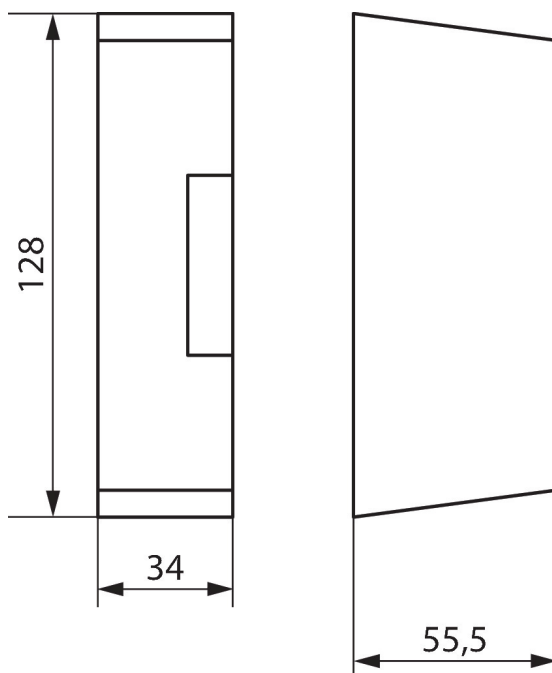

Wandmontage-Set 17,5 mm

Artikel-Nr.: 9070065

E-Nummer: 533055100

Zubehör
Sonstiges

Funktionsbeschreibung

- Wandmontage-Set für Aufbaumontage, plombierbar

Maßbilder

Technische Änderungen und Druckfehler vorbehalten

weitere Informationen unter: www.theben-hts.ch/produkt/9070065

Die Lastangaben werden mit exemplarisch ausgesuchten Leuchtmitteln ermittelt und sind daher aufgrund der Vielzahl der erhältlichen Produkte typische Angaben.