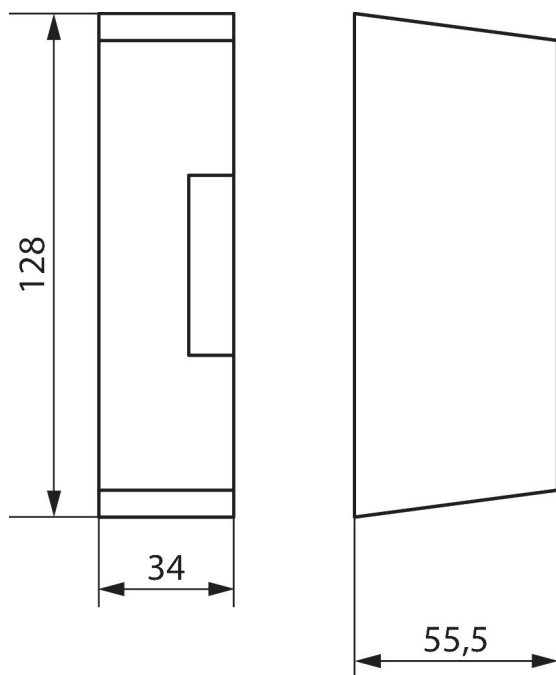

Cache-borne 17,5 mm

N° de réf.: 9070065

E-No.: 533055100

Accessoires
Autres

Description des fonctions

- Kit de montage mural pour montage en saillie, plombable

Plans d'encombrement

Sous réserve de modifications ou d'erreurs

Pour plus d'informations, consulter: www.theben-hts.ch/produit/9070065

Les données de charge sont déterminées avec des illuminants sélectionnés à titre d'exemple et sont donc des données typiques en raison du grand nombre de produits disponibles.