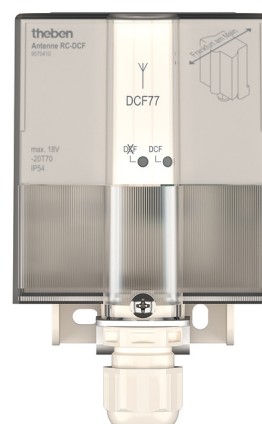

Antenne RC-DCF

N° de réf.: 9070410

E-No.: 533159200

Accessoires Antennes

Description des fonctions

- Synchronisation horaire avec antenne DCF pour appareils top2 Afin de bénéficier d'une bonne réception, l'antenne ne doit pas être installée au sous-sol ou dans le coffret de distribution. Le raccordement s'effectue par l'intermédiaire d'un câble d'alimentation distinct non blindé bifilaire (100 m max.), grâce auquel jusqu'à 5 appareils Theben peuvent être raccordés. Toute inversion de polarité, court-circuit ou coupure du câble de l'antenne est signalé par une indication visuelle correspondante.