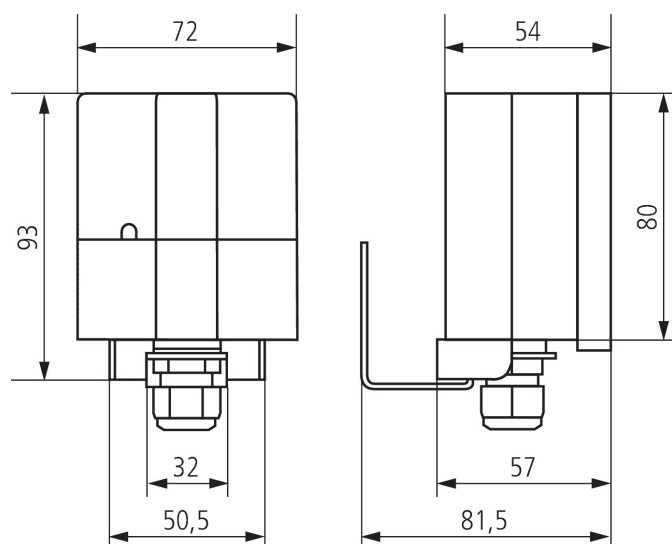

Antenne RC-DCF

N° de réf.: 9070410

E-No.: 533159200

Accessoires Antennes

Description des fonctions

- Synchronisation horaire avec antenne DCF pour appareils top2 Afin de bénéficier d'une bonne réception, l'antenne ne doit pas être installée au sous-sol ou dans le coffret de distribution. Le raccordement s'effectue par l'intermédiaire d'un câble d'alimentation distinct non blindé bifilaire (100 m max.), grâce auquel jusqu'à 5 appareils Theben peuvent être raccordés. Toute inversion de polarité, court-circuit ou coupure du câble de l'antenne est signalé par une indication visuelle correspondante.

Plans d'encombrement

Sous réserve de modifications ou d'erreurs

Pour plus d'informations, consulter: www.theben-hts.ch/produit/9070410

Les données de charge sont déterminées avec des illuminants sélectionnés à titre d'exemple et sont donc des données typiques en raison du grand nombre de produits disponibles.