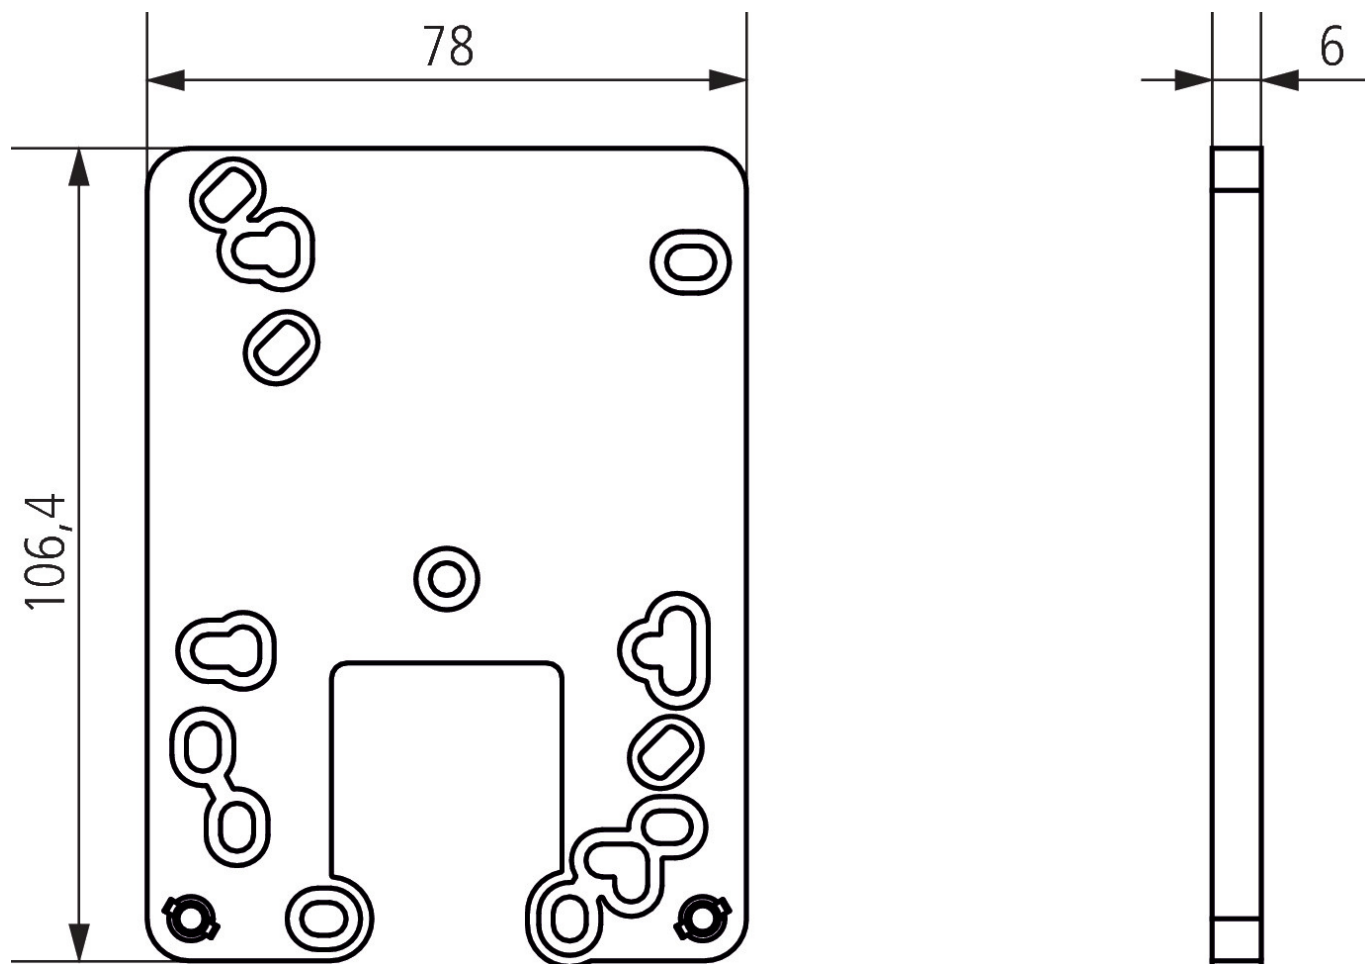

Adapterplatte LUNA star

Artikel-Nr.: 9070486

Zubehör
Sonstiges

Funktionsbeschreibung

- Die Adapterplatte vereinfacht den Austausch defekter Dämmerungsschalter von z. B. Eberle, ESYLUX, Legrand, Grässlin, Hager, Merten, Senmatic, Theben
- Die Platte verfügt über Befestigungslöcher der gebräuchlichsten Typen, daher sind keine neuen Bohrlöcher in der Fassade erforderlich
- Inklusive 2 Montageschrauben

Adapterplatte LUNA star

Artikel-Nr.: 9070486

thebenHTS

energy saving comfort

Maßbilder

Technische Änderungen und Druckfehler vorbehalten

weitere Informationen unter: www.theben-hts.ch/produkt/9070486

Die Lastangaben werden mit exemplarisch ausgesuchten Leuchtmitteln ermittelt und sind daher aufgrund der Vielzahl der erhältlichen Produkte typische Angaben.