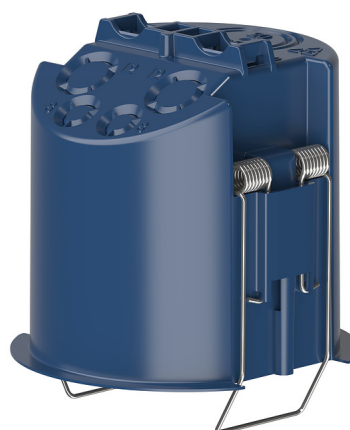

Boîtier de montage au plafond

68A réf.: 9070992

E-No.: 535899181

Accessoires

Détecteur de présence

Description des fonctions

- Unité de montage au plafond pour thePrema, thePassa, theRonda UP, theMova UP, PresenceLight 360, compact office, compact passage et compact passimo
- Assure à la fois un soulagement de traction et une protection contre les contacts accidentels
- Le diamètre de montage s'élève à 67,5 mm (diamètre de perçage 68 mm)