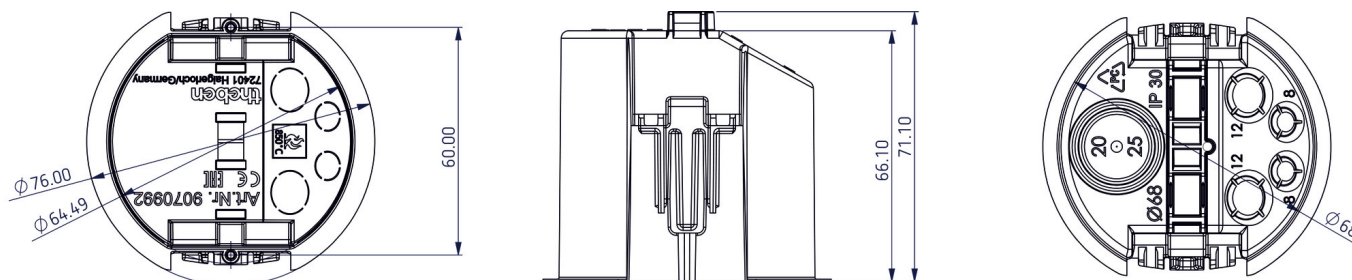

Boîtier de montage au plafond

68A réf.: 9070992

E-No.: 535899181

Accessoires

Détecteur de présence

Description des fonctions

- Unité de montage au plafond pour thePrema, thePassa, theRonda UP, theMova UP, PresenceLight 360, compact office, compact passage et compact passimo
- Assure à la fois un soulagement de traction et une protection contre les contacts accidentels
- Le diamètre de montage s'élève à 67,5 mm (diamètre de perçage 68 mm)

Plans d'encombrement

Sous réserve de modifications ou d'erreurs

Pour plus d'informations, consulter: www.theben-hts.ch/produit/9070992

Les données de charge sont déterminées avec des illuminants sélectionnés à titre d'exemple et sont donc des données typiques en raison du grand nombre de produits disponibles.